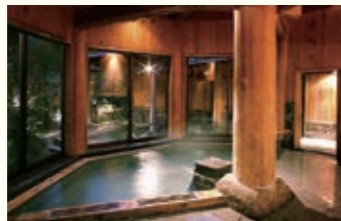

ドリンクインクルーシブが魅力の老舗宿

多彩な湯舟での湯めぐりや、岩手で育った食材の魅力を堪能できるバイキングと、老舗人気焼肉店「髭」プロデュースの「黒ひげ」の2つから、お食事をご堪能いただけます。

盛岡つなぎ温泉 愛真館

岩手県盛岡市繁字塗沢40-4
☎ 019-689-2111

MAP 4-E